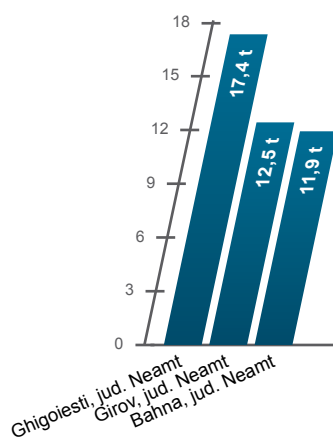

Maximizează profitul din fermă, alegând densitatea corectă a mediului de producție!

* Mediul de producție reprezintă totalitatea factorilor, de orice natură, ce se regăsesc într-o fermă și care limitează potențialul de producție al hibridilor de porumb cultivați.

MEDIU

74.000 - 77.000

boabe germinabile/ha

SCĂZUT

67.000 - 71.000

boabe germinabile/ha

REZULTATE DE PRODUCȚIE 2018

LOTURI DEMONSTRATIVE

LOTURI COMERCIALE

Dintre hibridii din portofoliul DEKALB, înflorește cel mai devreme, are un pachet agronomic bun și o vigoare foarte bună la răsărire. Îl recomandăm fermierilor care vor producții ridicate și stabile cu un hibrid timpuriu.

**MEDIA NAȚIONALĂ
2018**

13.928 kg/ha
LOTURI DEMONSTRATIVE

9.726 kg/ha
LOTURI COMERCIALE

Optimizează densitatea la semănat, în funcție de condițiile din fermă,
cu **smart.dekalb.ro** #diferențaDEKALB