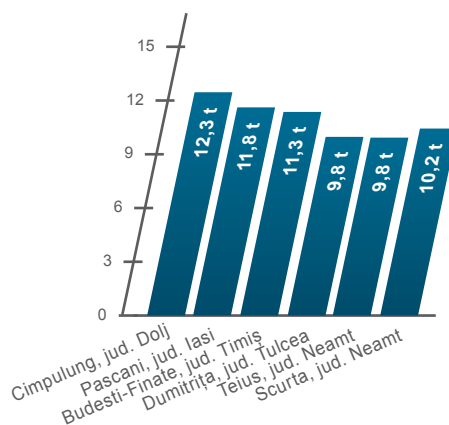

MEDIU

74.000 - 77.000

boabe germinabile/ha

SCĂZUT

67.000 - 71.000

boabe germinabile/ha

REZULTATE DE PRODUCȚIE 2018

LOTURI DEMONSTRATIVE

LOTURI COMERCIALE

Dintre hibridii din portofoliul DEKALB, înflorește cel mai devreme, are un pachet agronomic bun și o vigoare foarte bună la răsărire. Îl recomandăm fermierilor care vor producții ridicate și stabile cu un hibrid timpuriu.