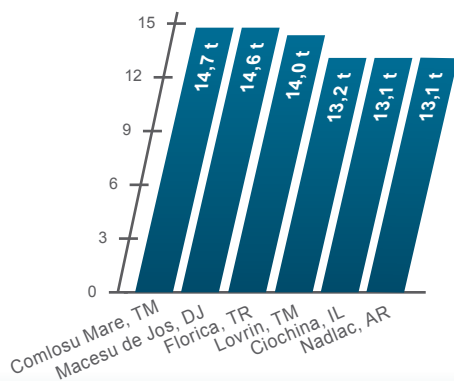

ZIUA PORUMBULUI
IALOMIȚA 2019
13.962 KG/HA la STAS

DENSITATEA RECOMANDATĂ ÎN FUNCȚIE DE MEDIUL DE PRODUCȚIE*

Maximizează profitul din fermă, alegând densitatea corectă a mediului de producție!

* Mediul de producție reprezintă totalitatea factorilor, de orice natură, ce se regăsesc într-o fermă și care limitează potențialul de producție al hibridilor de porumb cultivați.

RIDICAT

82.000-85.000
boabe germinabile/ha

MEDIU

75.000-81.000
boabe germinabile/ha

SCĂZUT

nu se recomandă

REZULTATE DE PRODUCȚIE 2018

LOTURI DEMONSTRATIVE

**MEDIA NAȚIONALĂ
2018**

12.675 kg/ha
LOTURI DEMONSTRATIVE

Performanțele sale de producție, cu un plus de producție de peste 300 kg față de maritor, precum și pachetul agronomic excelent, plasează DKC5092 în topul hibridilor din acest segment de maturitate.