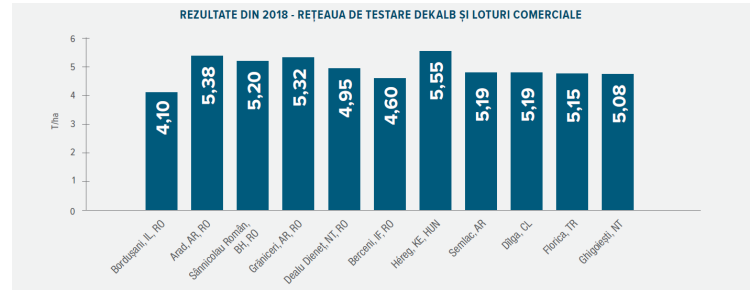

RECOMANDĂRI

Director Tehnic

“ La 2 ani de lansare în România, DK IMARET CL reușește să rămână cel mai performant hibrid din portofoliul DEKALB CLEARFIELD nu doar în România, dar și în întreaga zonă a Europei Centrale și de Sud Est. În toate mediile de producție, de la cele înalte la cele joase, consecvența hibridului a fost demonstrată prin depășirea producțiilor tuturor celorlalți hibrizi. DK IMARET CL se poate descrie ca o soluție adaptabilă pentru fermieri și aici mă gândesc la perioada de semănat, controlul buruienilor (inclusiv Orobanche), protecția împotriva bolilor, pentru minimizarea riscurilor și creșterea profitabilității producției.”

PERFORMANȚE DE PRODUCȚIE

**VEZI BENEFICIILE
ACCELERON**

VEZI CATALOGUL

Toate informațiile furnizate verbal sau în scris de Monsanto sau de angajații sau agenții acesteia, inclusiv informațiile din prezentul articol sunt furnizate cu bună credință, dar nu trebuie considerate drept o declarație sau o garanție din partea Monsanto cu privire la performanța sau adecvarea produselor, care pot depinde de condițiile climatice locale și de alți factori. Monsanto nu își asumă nicio responsabilitate pentru astfel de informații. Aceste informații nu vor face parte din niciun contract cu Monsanto, cu excepția cazului în care se prevede altfel în scris.