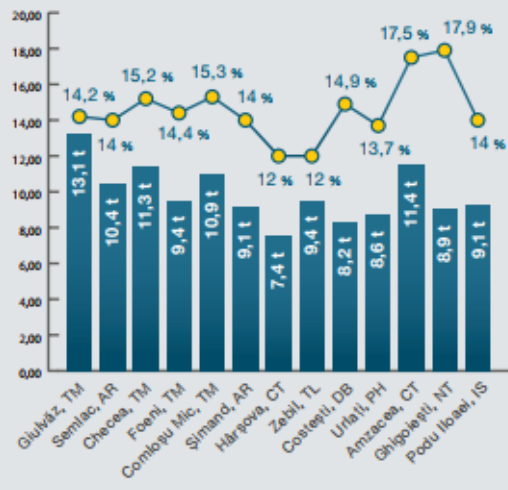

PRODUCȚII 2016