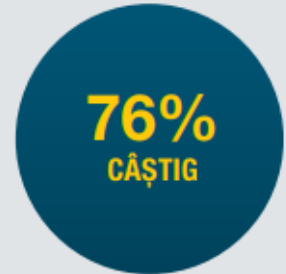

**PROCENTUL
DE CÂȘTIG FAȚĂ
DE COMPETITORI**

Elemente de productivitate

Elemente de productivitate

NR. RÂNDURI
/ȘTIULETE

14-16

NR. BOABE/RÂND

32-36