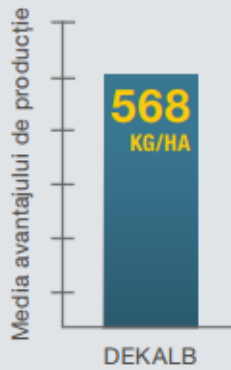

**AVANTAJ
DE PRODUCȚIE/HA**