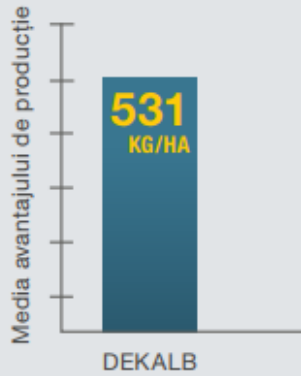

**AVANTAJ
DE PRODUCȚIE/HA**

PRODUȚII 2016

**PROCENTUL
DE CÂȘTIG FAȚĂ
DE COMPETITORI**

Elemente de productivitate