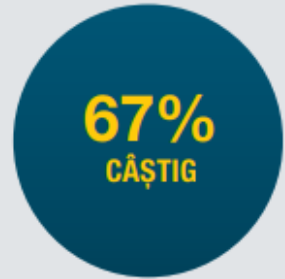

**AVANTAJ
DE PRODUCȚIE/HA**

PRODUȚII 2016

**PROCENTUL
DE CÂȘTIG FAȚĂ
DE COMPETITORI**

Elemente de productivitate